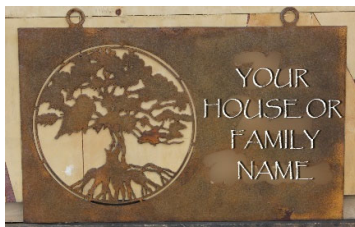

H&S METAL CRAFT

EST. 1989

**Example Sign Prices 2022**

**110 cm x 80 cm \$440**

**110 cm x 70 cm \$400**

**1 M x 60 cm \$340**

**1 M x 60 cm \$340**

**60 cm x 80 cm \$300**

**60 cm x 40 cm \$240**

**110 cm x 30 cm \$230 Unpainted, \$260 Painted**